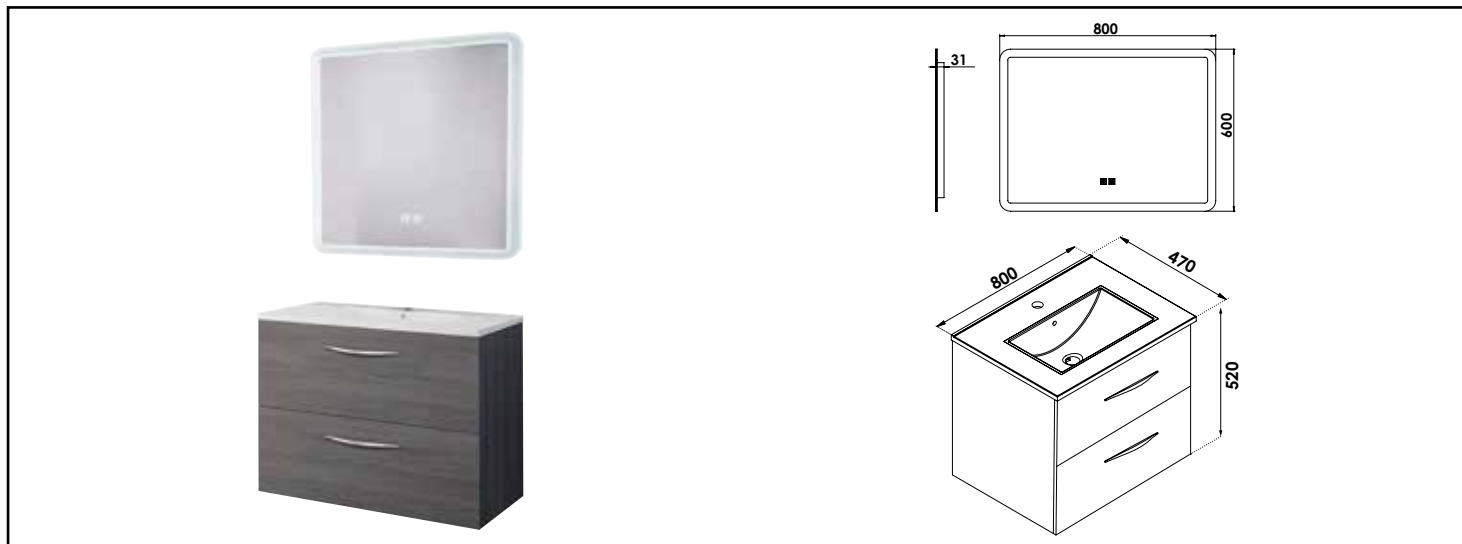

## MEUBLE SUSP DUBAÏ AVEC MIROIR LED ATHENES - LARG 80 CM - FINITION : GRIS